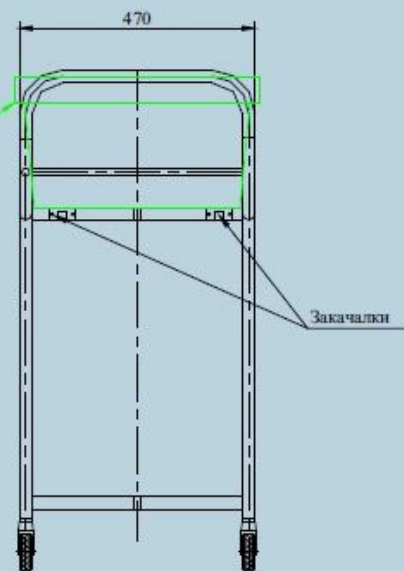

КОЛИЧКА ДВУРАФТОВА

SFT-100-VPA

BIKBE

Плътен гумен бандаж, сив
нецапац с предпазна капачка
LRA-VPA 75K-FI-FA
LRA-VPA 75K-FA
BRA-VPA 75K-FA

Напречно разполовени
купци SLO A300/260

КОЛИЧКА ДВУ РАФТОВА

Товароносимост, кг

Размер на рафтовете, мм

Разстояние между рафтовете, мм

Височина до долния рафт, мм

Височина до горния рафт, мм

Товароносимост на рафт, кг

Диаметър на колелата, мм

Габаритни размери, мм

- дължина

- широчина

- височина

Собствена маса, кг

SFT-100-VPA

100

950x470

550

148