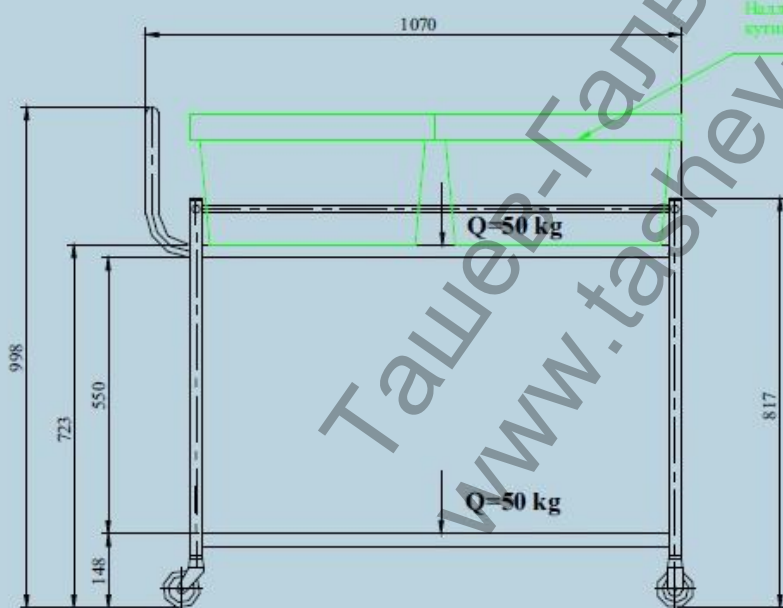

КОЛИЧКА ДВУРАФТОВА

SFT-100-VPA

BIKBE

Плътен гумен бандаж, сив
нецапац с предпазна капачка
LRA-VPA 75K-FI-FA
LRA-VPA 75K-FA
BRA-VPA 75K-FA

Напречно разполовени
купци SLO A300/260

КОЛИЧКА ДВУ РАФТОВА

Товароносимост, кг

Размер на рафтовете, мм

Разстояние между рафтовете, мм

Височина до долния рафт, мм

Височина до горния рафт, мм

Товароносимост на рафт, кг

Диаметър на колелата, мм

Габаритни размери, мм

- дължина

- широчина

- височина

Собствена маса, кг

SFT-100-VPA

100

950x470

550

148

723

50

75

1070

470

998

18,3